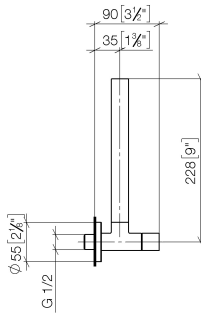

Eckventil - Champagne gebürstet (22kt Gold)

22 901 979

- Rosette Ø 55 mm
- Schlauchabdeckung 200 mm, ablängbar

	Champagne gebürstet (22kt Gold)	22 901 979-46
	Chrom	22 901 979-00
	Platin gebürstet	22 901 979-06
	Platin	22 901 979-08
	Messing (23kt Gold)	22 901 979-09
	Dark Chrome	22 901 979-19
	Messing gebürstet (23kt Gold)	22 901 979-28
	Schwarz matt	22 901 979-33
	Champagne (22kt Gold)	22 901 979-47
	Chrom gebürstet	22 901 979-93
	Dark Platinum gebürstet	22 901 979-99

Eckventil - Champagne gebürstet (22kt Gold)

22 901 979

mm [inches]

Durchflussdiagramm

Zertifikate

WRAS_2205004.

Eckventil - Champagne gebürstet (22kt Gold)

22 901 979

Ersatzteile für die
anderen
Oberflächenvarianten
finden Sie hier:
Chrom

Ersatzteilstückliste

Nr.	Artikelnummer	Benennung	Verbaumenge	Lieferzeit
1	09 28 22 020-46	Rohr	1	30
2	90 24 03 276 00 90	Umruestsatz	1	2
3	09 20 22 001-46	Griff	1	30
4	90 90 03 006 00 90	Oberteil	1	2
5	09 27 22 015-46	Rosette	1	30
6	09 14 10 093 90	Dichtung	1	2