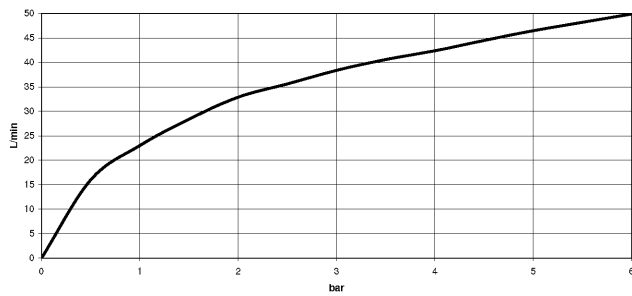

Eckventil - Champagne gebürstet (22kt Gold)

22 901 979

- Rosette Ø 55 mm
- Schlauchabdeckung 200 mm, ablängbar

	Champagne gebürstet (22kt Gold)	22 901 979-46
	Chrom	22 901 979-00
	Platin gebürstet	22 901 979-06
	Platin	22 901 979-08
	Messing (23kt Gold)	22 901 979-09
	Dark Chrome	22 901 979-19
	Messing gebürstet (23kt Gold)	22 901 979-28
	Schwarz matt	22 901 979-33
	Champagne (22kt Gold)	22 901 979-47
	Chrom gebürstet	22 901 979-93
	Dark Platinum gebürstet	22 901 979-99

Eckventil - Champagne gebürstet (22kt Gold)

22 901 979

mm [inches]

Durchflussdiagramm

Zertifikate

WRAS_2205004.

Eckventil - Champagne gebürstet (22kt Gold)

22 901 979