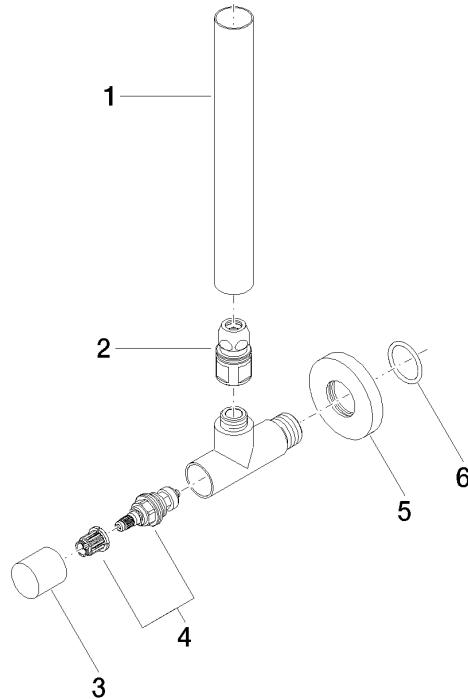

Eckventil - Champagne gebürstet (22kt Gold)

22 901 979

- Rosette Ø 55 mm
- Schlauchabdeckung 200 mm, ablängbar

	Champagne gebürstet (22kt Gold)	22 901 979-46
	Chrom	22 901 979-00
	Platin gebürstet	22 901 979-06
	Platin	22 901 979-08
	Messing (23kt Gold)	22 901 979-09
	Dark Chrome	22 901 979-19
	Messing gebürstet (23kt Gold)	22 901 979-28
	Schwarz matt	22 901 979-33
	Champagne (22kt Gold)	22 901 979-47
	Chrom gebürstet	22 901 979-93
	Dark Platinum gebürstet	22 901 979-99

Eckventil - Champagne gebürstet (22kt Gold)

22 901 979

mm [inches]

Durchflussdiagramm

Zertifikate

WRAS_2205004.

Eckventil - Champagne gebürstet (22kt Gold)

22 901 979

Ersatzteile für die
anderen
Oberflächenvarianten
finden Sie hier:
Chrom

Ersatzteilstückliste

Nr.	Artikelnummer	Benennung	Verbaumenge	Lieferzeit
1	09 28 22 020-46	Rohr	1	30
2	90 24 03 276 00 90	Umruestsatz	1	2
3	09 20 22 001-46	Griff	1	30
4	90 90 03 006 00 90	Oberteil	1	2
5	09 27 22 015-46	Rosette	1	30
6	09 14 10 093 90	Dichtung	1	2